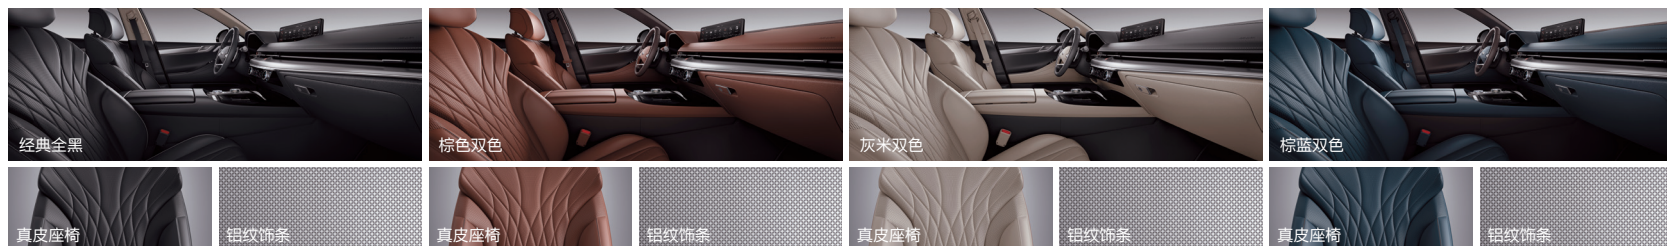

配置表

	豪华版	旗舰版		豪华版	旗舰版
外观			驾驶辅助系统		
灵感之翼LED大灯	●	●	后方泊车防止碰撞辅助	●	●
LED后组合尾灯	●	●	后方交叉防止碰撞辅助	●	●
LED日间行车灯	●	●	遥控智能泊车辅助	●	●
自动灯光控制	●	●	注视前方辅助	●	●
全景天窗	●	●	驾驶员注意力警告	●	●
双排气管	●	●	安全下车辅助	●	●
电动折叠防眩目后视镜	●	●	性能		
外后视镜加热	●	●	预感知电子控制悬架	●	●
捷尼赛思照地灯	●	●	发动机启停	●	●
18英寸水晶银轮毂	●	-	电子旋钮式换挡	●	●
19英寸超闪银轮毂/19英寸音速银轮毂&前轮(四活塞)刹车卡钳	-	●	驾驶模式选择	●	●
20英寸无限银轮毂&前轮(四活塞)刹车卡钳	-	○	换挡拨片	●	●
内饰			电子助力转向	●	●
真皮方向盘	●	●	便利		
震动反馈方向盘	●	●	捷尼赛思14.5英寸信息娱乐系统(多点触控宽幅式大屏、AR实景导航、百度语音识别、百度地图)	●	●
加热方向盘	●	●	捷尼赛思数字钥匙	●	●
氛围灯	●	●	捷尼赛思智能互联服务	●	●
电子防眩目后视镜	●	●	电动吸合门	●	●
金属踏板	●	●	全景显示	●	●
后排空调出风口	●	●	一键启动&智能钥匙	●	●
双区自动空调	●	●	手机无线充电	●	●
三区独立自动空调	-	●	智能空气净化系统	●	●
皮革座椅	●	-	记忆功能(座椅/方向盘/后视镜)	●	●
真皮座椅	○	●	防夹安全车窗	●	●
高级NAPPA真皮座椅	-	○	便利进出	●	●
高光熏饰条	●	-	前排加热座椅	●	●
铝纹饰条	○	●	前排通风座椅	●	●
实木饰条	-	○	智能电动后备箱	●	●
翻毛皮车顶、立柱、遮阳板	-	○	自动除霜除雾	●	●
9扬声器(含外置功放)	●	-	雨量感应式雨刷	●	●
Lexicon豪华音响系统(18扬声器)	○	●	8英寸彩色液晶仪表盘	●	-
后排电动座椅	-	●	12.3英寸裸眼3D仪表盘	○	●
后挡风电动遮阳帘	-	●	平视显示	○	●
第二排手动遮阳帘	-	●	前排电动座椅	●	●
安全			前排18向(含Ergo motion)电动座椅	-	●
10个安全气囊(含前排中央侧气囊)	●	●	后排加热座椅	-	●
盲区显示	●	●	后排通风座椅	-	●
智能远光灯辅助	●	●	后排双屏信息娱乐系统	-	●
临时备胎	●	●	后排手机无线充电	-	●
前后驻车雷达	●	●	后排控制副驾驶员调节	-	●
电子驻车制动系统	●	●	选装		
胎压监测系统	●	●	驱动方式	AWD全时四驱系统	○
后排乘客传感系统	-	●	20英寸无限银轮毂&前轮(四活塞)	-	○
驾驶辅助系统			刹车卡钳	-	○
前方防止碰撞辅助	●	●	真皮座椅	○	●
盲区防止碰撞辅助	●	●	铝纹饰条	○	●
车道保持辅助	●	●	高级NAPPA真皮座椅	-	○
车道防止偏离辅助	●	●	NAPPA真皮座椅	-	○
高速公路驾驶辅助II	●	●	实木饰条	-	○
智能巡航控制	●	●	翻毛皮车顶、立柱、遮阳板	-	○
基于导航智能巡航控制	●	●	豪华音响系统	Lexicon豪华音响系统(18扬声器)	○
基于机器学习的智能巡航控制	●	●	12.3英寸裸眼3D仪表盘	○	●
			豪华视觉体验	平视显示	○

●: 已包含该配置 ○: 可选装 -: 不可选装

• 本宣传手册内容印制于2022年7月。
 • 捷尼赛思汽车销售(上海)有限公司会不断对产品进行调整和改进,因此本宣传手册内容仅供参考使用,具体车型的参数、外观、配置及颜色等信息以实车为准。
 • 详情请致电捷尼赛思客户互动中心400-7080-900 | www.genesis.com.cn

外观颜色

外观颜色

哑光

内饰颜色

皮革座椅

真皮座椅