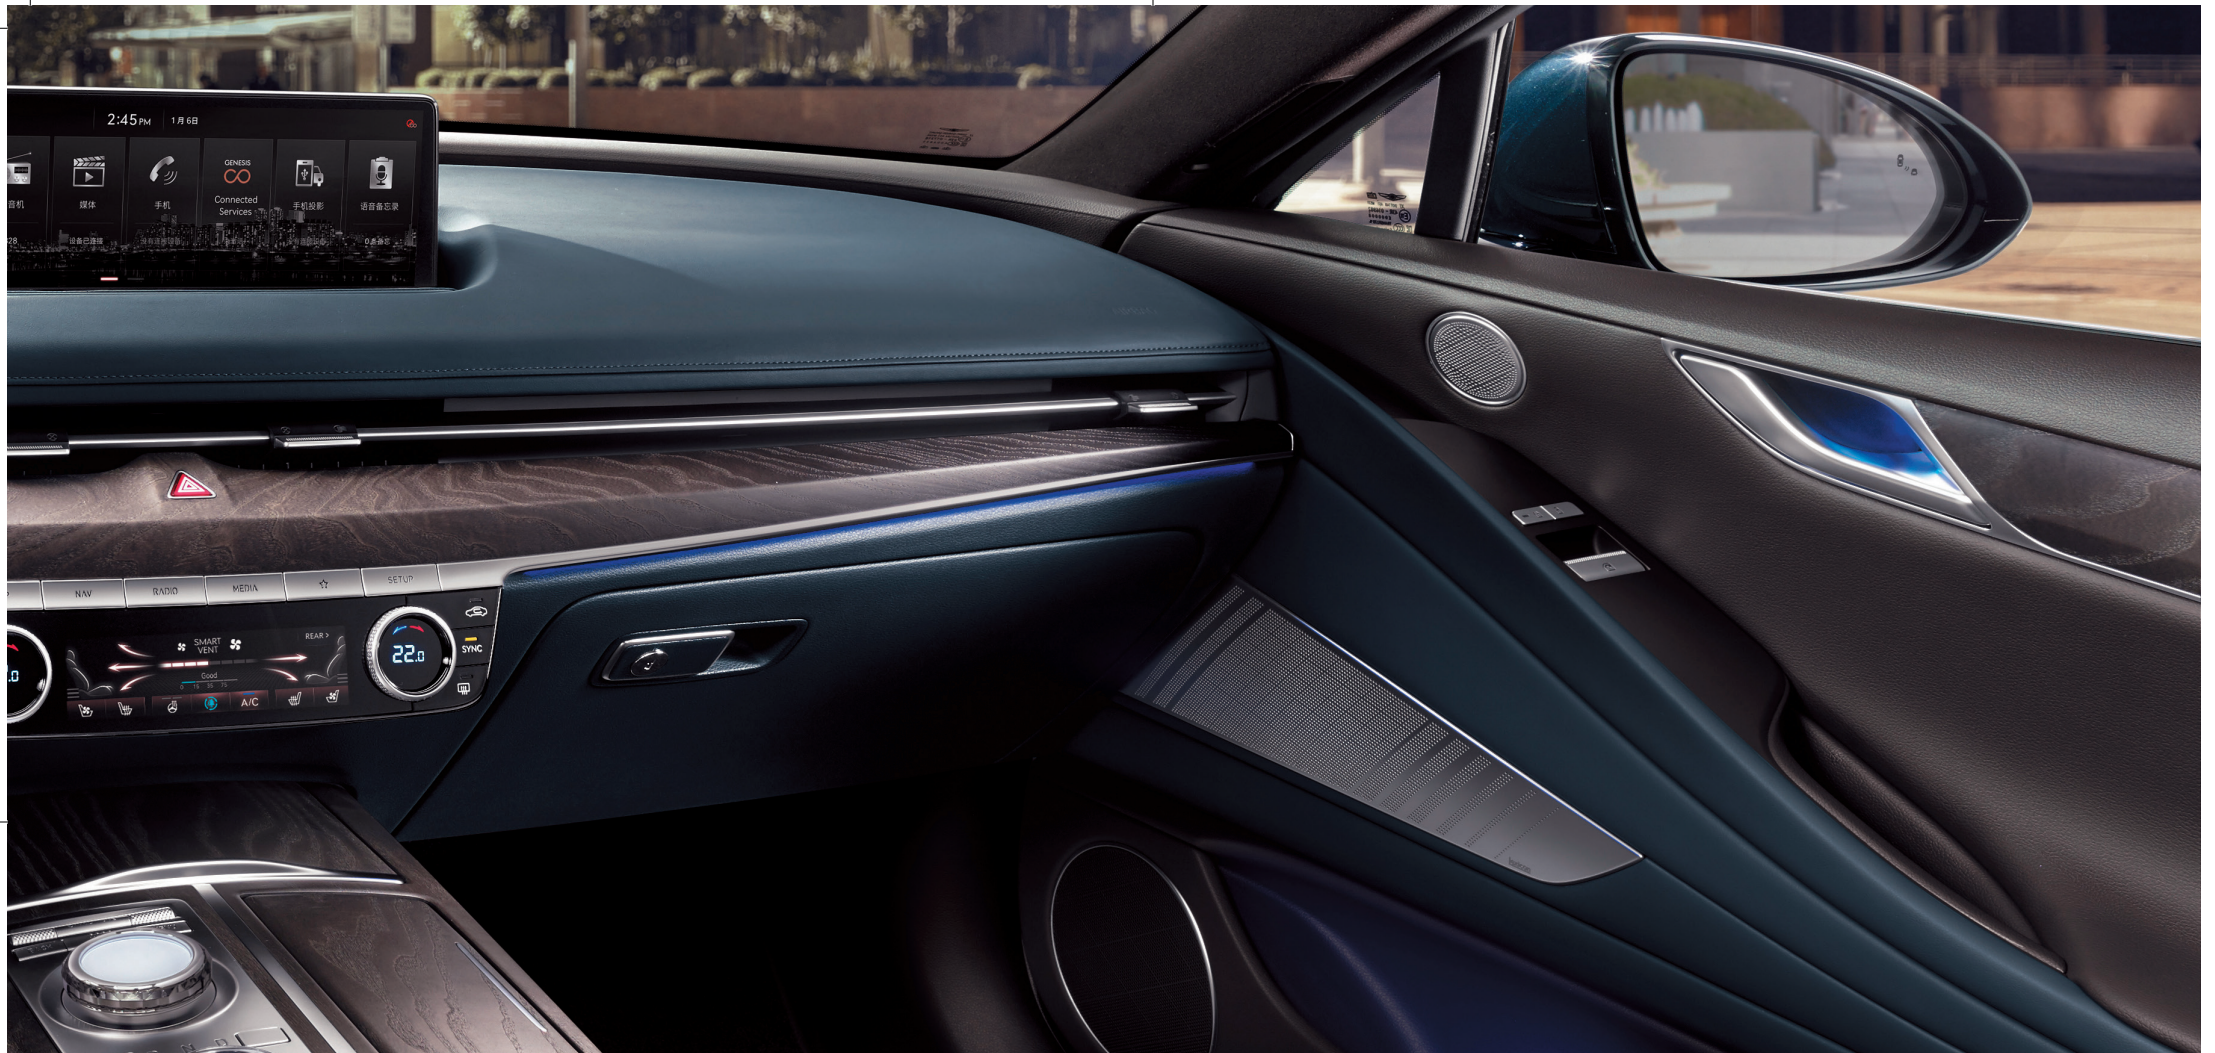

电动吸合门

智能指尖交互系统

12.3英寸裸眼3D仪表盘

捷尼赛思数字钥匙

后排双屏幕信息娱乐系统

轮毂

18英寸水晶银轮毂

19英寸超闪银轮毂