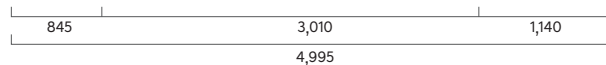

电动吸合门

智能指尖交互系统

12.3英寸裸眼3D仪表盘

捷尼赛思数字钥匙

后排双屏幕信息娱乐系统

轮毂

18英寸水晶银轮毂

19英寸超闪银轮毂

19英寸音速银轮毂

20英寸无限银轮毂

单位: mm (*19英寸轮毂标准)

1,465

车型参数

车型	G80
车长(mm)	4,995
车宽(mm)	1,925
车高(mm)	1,465
轴距(mm)	3,010
发动机	2.5L 涡轮增压汽油发动机
变速箱	8速自动变速箱
驱动方式	后驱(RWD)/全时四驱(AWD)
排量(ml)	2,497
最大马力(Hp/rpm)	304/5,800-6,720
最大扭矩(Nm/rpm)	422/1,650-4,000
综合工况油耗(L/100km)	8.5*AWD/7.8*RWD
油箱容积(L)	65
座位数(个)	5座